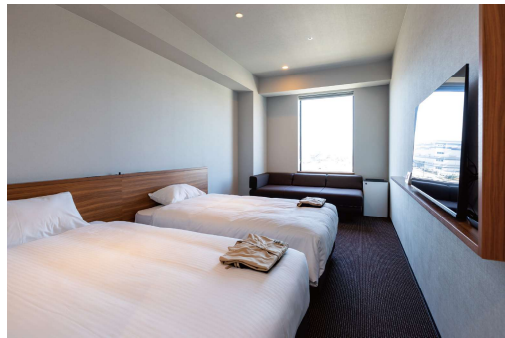

## マンスリープラン **30日**

通常 (目安) 214,000円 ▶ **99,000円** サービス料込・消費税込

**7階**  
(上階)  
**確約**

食器等の貸出がございます。

広さ 21㎡ / シンク付 / ベッド【シモンズ】1600mm×1950mm 1台 / トイレ・バス付 / ウォシュレット完備 / 40インチテレビ  
中型冷凍冷蔵庫有 / 電子レンジ有 / 電気ポット有 / ドライヤー有 / 加湿付空気清浄機有 / イス2脚 / 丸テーブル1台 / 携帯充電器有

## マンスリープラン **30日**

通常 (目安) 296,000円 ▶ **138,000円** サービス料込・消費税込

**2名**  
での利用も可!!

広さ 21㎡ / ベッド【シモンズ】1100mm×1950mm 2台 / トイレ・バス付 / ウォシュレット完備 / 40インチテレビ  
小型冷蔵庫有 / 電気ポット有 / ドライヤー有 / 加湿付空気清浄機有 / ソファ1台 / 丸テーブル1台 / 携帯充電器有